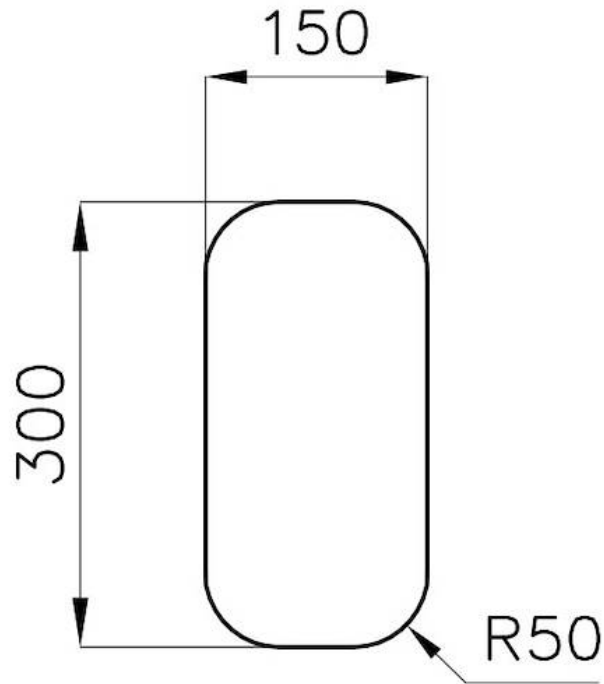

Material

Edelstahl AISI 304

Textur

Gebürstet

Basis

30 cm

Abmessungen

170x320 mm

Abtropffläche Nein

17 cm

Beckengröße 150x300mm

Anzahl der Becken 1 Becken

Abfluss Abfluss 3,5"

MERKMALE

ABFLUSS 3,5" BASKET

Der Ablauf ist mit einem großen 3,5-Zoll-Abfluss mit praktischem Korbverschluss ausgestattet, der verhindert, dass Feststoffe in den Abfluss fließen.

TECHNISCHE DATEN

Cut out size
Dimensioni per foratura top

PAARUNGEN

Mischbatterie Delta
8441 000

OPTIONALE AUTOMATISCHE ABLAUFGARNITUR

Automatischer Abfluss
8407 100

Automatischer Abfluss
8407 000

Automatischer Abfluss LIRA
8407 102