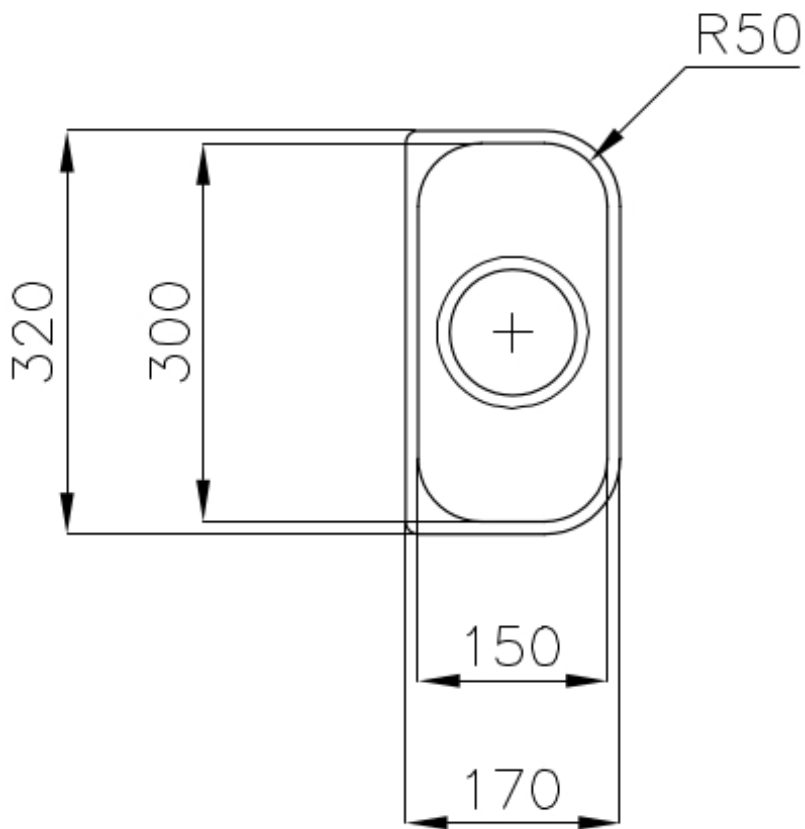

Material

Edelstahl AISI 304

Textur

Gebürstet

Basis

30 cm

Abmessungen

170x320 mm

Abtropffläche Nein

17 cm

Beckengröße 150x300mm

Anzahl der Becken 1 Becken

Abfluss Abfluss 3,5"

MERKMALE

ABFLUSS 3,5" BASKET

Der Ablauf ist mit einem großen 3,5-Zoll-Abfluss mit praktischem Korbverschluss ausgestattet, der verhindert, dass Feststoffe in den Abfluss fließen.

TECHNISCHE DATEN

Cut out size
Dimensioni per foratura top

PAARUNGEN

Mischbatterie Delta
8441 000

OPTIONALE AUTOMATISCHE ABLAUFGARNITUR

Automatischer Abfluss
8407 100

Automatischer Abfluss
8407 000

Automatischer Abfluss LIRA
8407 102